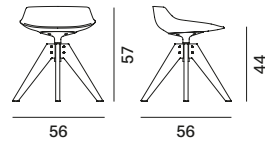

Abaco

Flow Chair

quattro gambe

Flow Armchair

Flow Stool

slitta

a stelo

4 gambe VN legno

4 gambe VN legno

4 gambe legno

Flow Pouf

4 gambe VN legno

5 razze regolabile su ruote

4 gambe legno

Varianti

non imbottita   imbottitura anteriore   completamente imbottita   rivestimento fisso in pelle