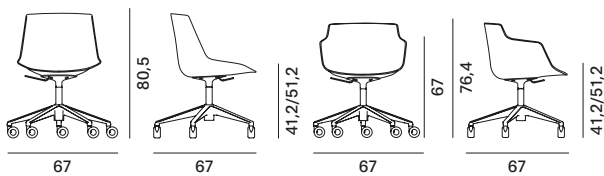

slitta

a stelo

4 gambe VN legno

4 gambe VN legno

4 gambe legno

Flow Pouf

4 gambe VN legno

5 razze regolabile su ruote