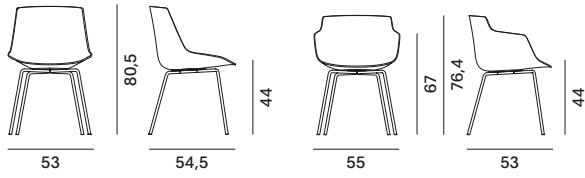

BASAMENTI

SLITTA, realizzata in filo di acciaio verniciato nei colori bianco opaco o grigio grafite opaco. I piedini sono bianchi per la slitta bianca e neri per la slitta grigio grafite. Altezza seduta disponibile 65 e 78 cm.

*legni provenienti da foreste correttamente gestite.

USO ESTERNO

A richiesta versioni per esterno con basamento a slitta nei colori bianco o grigio grafite.

Abaco

Flow Chair

quattro gambe

Flow Armchair

Flow Stool