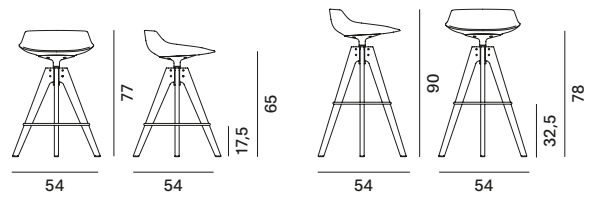

slitta

a stelo

4 gambe VN legno

4 gambe VN legno

4 gambe legno

Flow Pouf

4 gambe VN legno

5 razze regolabile su ruote