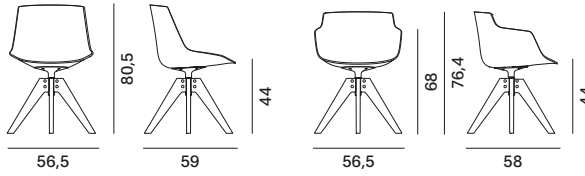

slitta

a stelo

4 gambe VN legno

4 gambe VN legno

4 gambe legno

Flow Pouf

4 gambe VN legno

5 razze regolabile su ruote