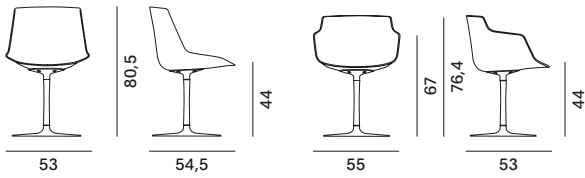

BASAMENTI

SLITTA, realizzata in filo di acciaio verniciato nei colori bianco opaco o grigio grafite opaco. I piedini sono bianchi per la slitta bianca e neri per la slitta grigio grafite. Altezza seduta disponibile 65 e 78 cm.

*legni provenienti da foreste correttamente gestite.

USO ESTERNO

A richiesta versioni per esterno con basamento a slitta nei colori bianco o grigio grafite.

Abaco

Flow Chair

quattro gambe

Flow Armchair

Flow Stool

slitta

a stelo

4 gambe VN legno

4 gambe VN legno

4 gambe legno

Flow Pouf

4 gambe VN legno

5 razze regolabile su ruote