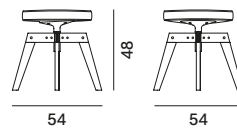

Abaco

Flow Chair

quattro gambe

Flow Armchair

Flow Stool

slitta

a stelo

4 gambe VN legno

4 gambe VN legno

4 gambe legno

Flow Pouf

4 gambe VN legno

5 razze regolabile su ruote

4 gambe legno

Varianti

non imbottita   imbottitura anteriore   completamente imbottita   rivestimento fisso in pelle