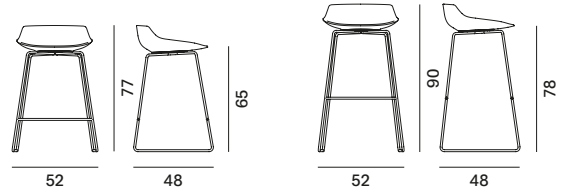

Flow Armchair

Flow Stool

slitta