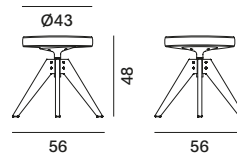

slitta

a stelo

4 gambe VN legno

4 gambe VN legno

4 gambe legno

Flow Pouf

4 gambe VN legno

5 razze regolabile su ruote